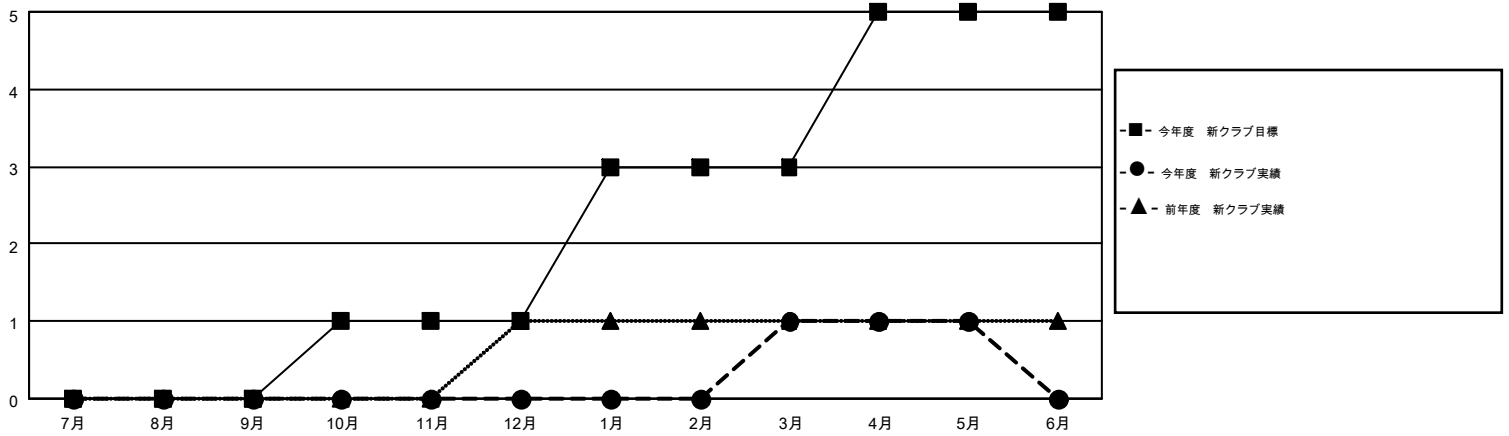

MONTHLY MEMBERSHIP PROGRESS REPORT

Results as of: 5/31/2016

Multiple District 334

LOCATION: JAPAN

GMT: MASAYOSHI MARUYAMA

GMT会則地域 5-Jap

クラブ				
結果: 2015-2016				
四半期	新クラブ目標	新クラブ	解散クラブ	純増 / 減
7月/8月/9月	0	0	0	0
10月/11月/12月	1	0	0	0
1月/2月/3月	2	1	2	-1
4月/5月/6月	2	0	0	0

名				
結果: 2015-2016				
四半期	新会員目標	チャーターメン バー / 新会員	退会者	純増 / 減
7月/8月/9月	950	577	289	288
10月/11月/12月	1,170	422	475	-53
1月/2月/3月	1,023	667	264	403
4月/5月/6月	680	207	414	-207

新クラブ目標及び実績累計

会員目標及び実績累計

解散クラブ: 2	370 CLUBS OF 432 一名以上の新会員を登録	男女別 男性 17,141 (67.37%) 女性 8,302 (32.63%)
退会者 物故会員 167 クラブ解散 49 その他 1,225 合計 1,441	健康診断データはこちら	家族会員 15,912 世帯主 7,070 世帯主以外 8,842