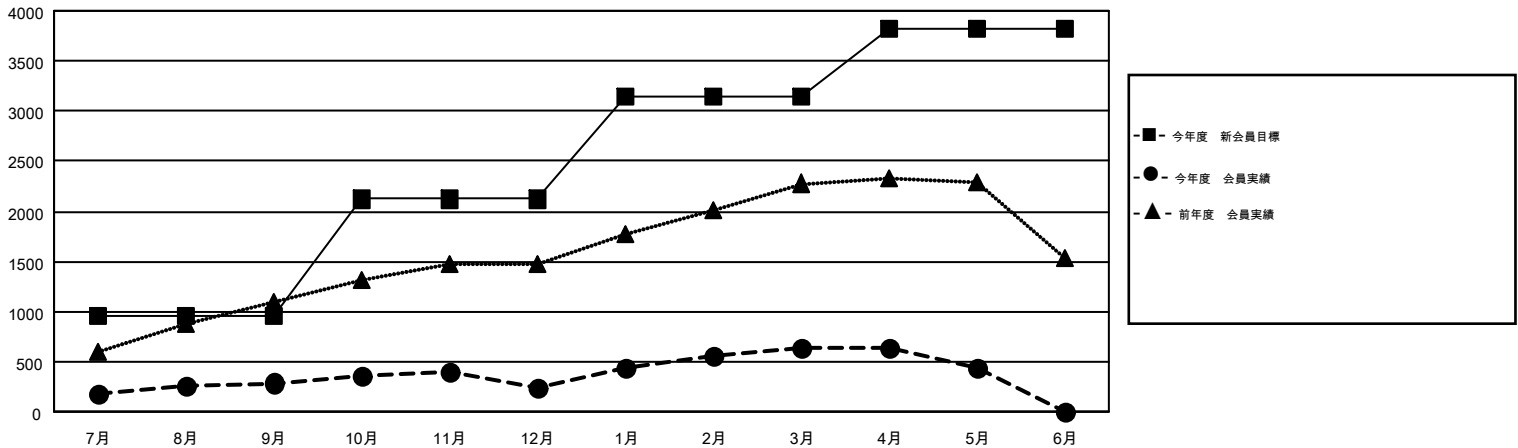

MONTHLY MEMBERSHIP PROGRESS REPORT

Results as of: 5/31/2016

Multiple District 334

LOCATION: JAPAN

GMT: MASAYOSHI MARUYAMA

GMT会則地域 5-Jap

クラブ				
結果: 2015-2016				
四半期	新クラブ目標	新クラブ	解散クラブ	純増 / 減
7月/8月/9月	0	0	0	0
10月/11月/12月	1	0	0	0
1月/2月/3月	2	1	2	-1
4月/5月/6月	2	0	0	0

名				
結果: 2015-2016				
四半期	新会員目標	チャーターメン バー / 新会員	退会者	純増 / 減
7月/8月/9月	950	577	289	288
10月/11月/12月	1,170	422	475	-53
1月/2月/3月	1,023	667	264	403
4月/5月/6月	680	207	414	-207

新クラブ目標及び実績累計

会員目標及び実績累計

解散クラブ: 2	370 CLUBS OF 432 一名以上の新会員を登録	男女別 男性 17,141 (67.37%) 女性 8,302 (32.63%)
退会者 物故会員 167 クラブ解散 49 その他 1,225 合計 1,441	健康診断データはこちら	家族会員 15,912 世帯主 7,070 世帯主以外 8,842